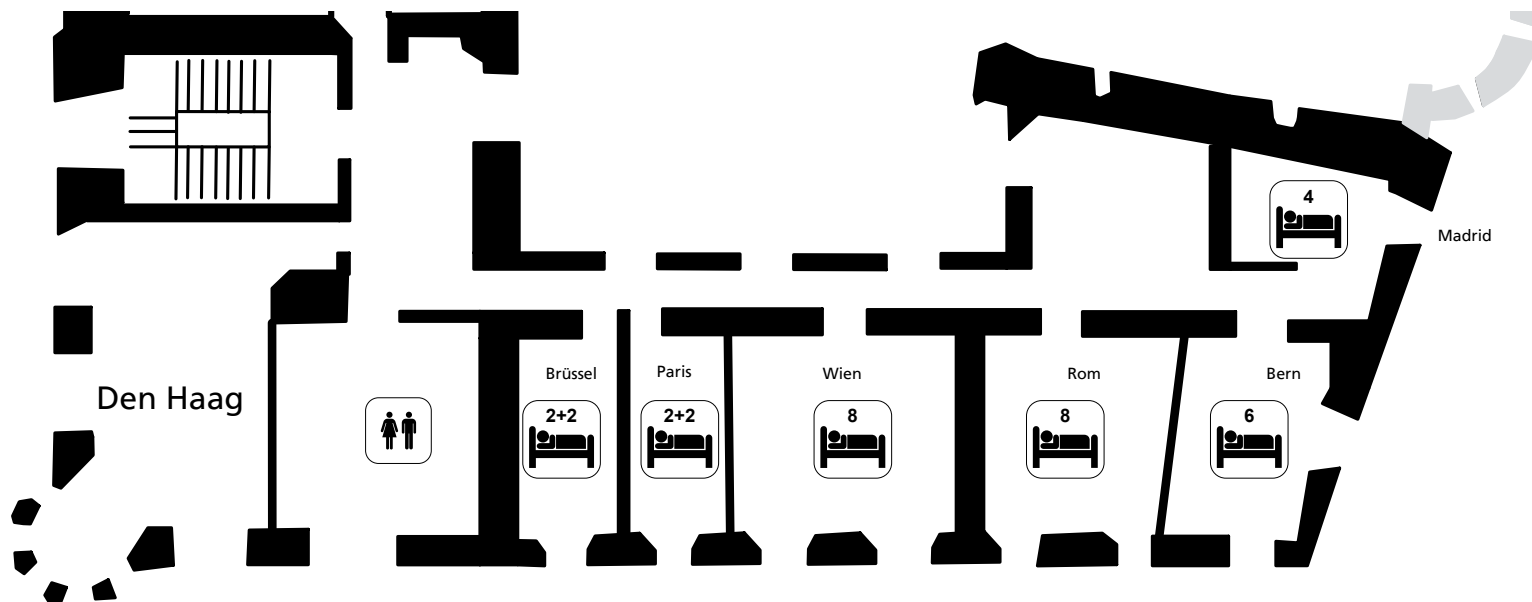

# Nebengebäude - 1.OG

Zimmer	Bettenzahl	Ausstattung
Brüssel	2 - 4	Du WB
Paris	2 - 4	DU WB
Wien	8	E
Rom	8	E
Bern	6	E
Madrid	4	E

WB = Waschbecken; Du = Dusche (incl. WB)

Du/WC = Dusche (incl. WB) und WC

E = Etagenbetten

## Nebengebäude - 2.OG

Zimmer	Bettenzahl	Ausstattung
Helsinki	2	WB
Oslo	2	WB
Stockholm	2	WB
Kopenhagen	2	WB
London	3	WB

WB = Waschbecken; Du = Dusche (incl. WB)

Du/WC = Dusche (incl. WB) und WC

E = Etagenbetten