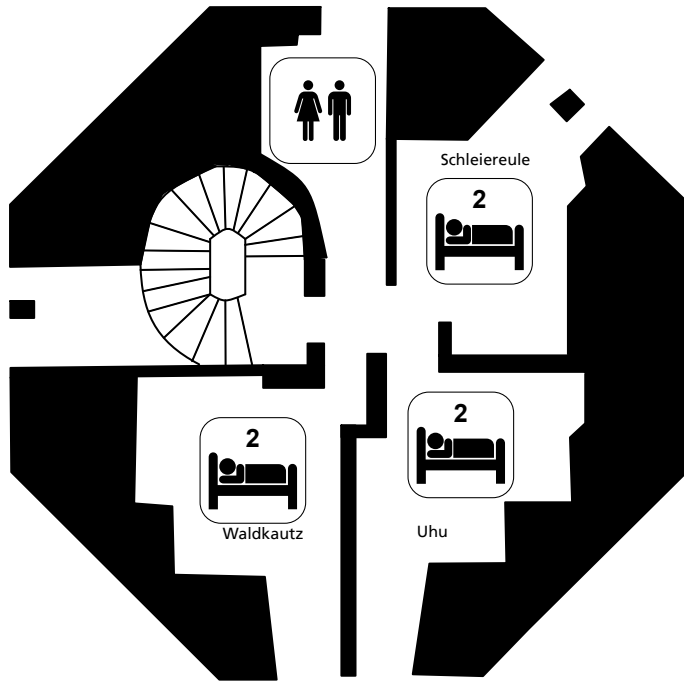

Turm - 3.OG

Zimmer	Bettzahl	Ausstattung	Notizen
Habicht	2	WB E	
Bussard	4	WB E	

WB = Waschbecken; Du = Dusche (incl. WB)

Du/WC = Dusche (incl. WB) und WC

E = Etagenbetten

* = kein Schlüssel wegen Notausgang

Turm - 4.OG

Zimmer	Bettenzahl	Ausstattung	Notizen
Schleiereule *	2	WB E	
Uhu	2	E	
Waldkautz	2	E	

Turm - 5.OG

Zimmer	Bettenzahl	Ausstattung	Notizen
Turmfalke *	2	WB E	
Wanderfalke	2	E	
Baumfalke	2	E	

WB = Waschbecken; Du = Dusche (incl. WB)

Du/WC = Dusche (incl. WB) und WC

E = Etagenbetten

* = kein Schlüssel wegen Notausgang

Turm - 6.OG

Tagesraum Adlerhorst

Länge [m]	9,00 m
Breite [m]	5,00 m
Fläche [m ²]	45,00 m ²
Stühle an Tischen	20
Stühle in Reihen / Kreis	40
Bodenbelag	Parkett
Bemerkung	