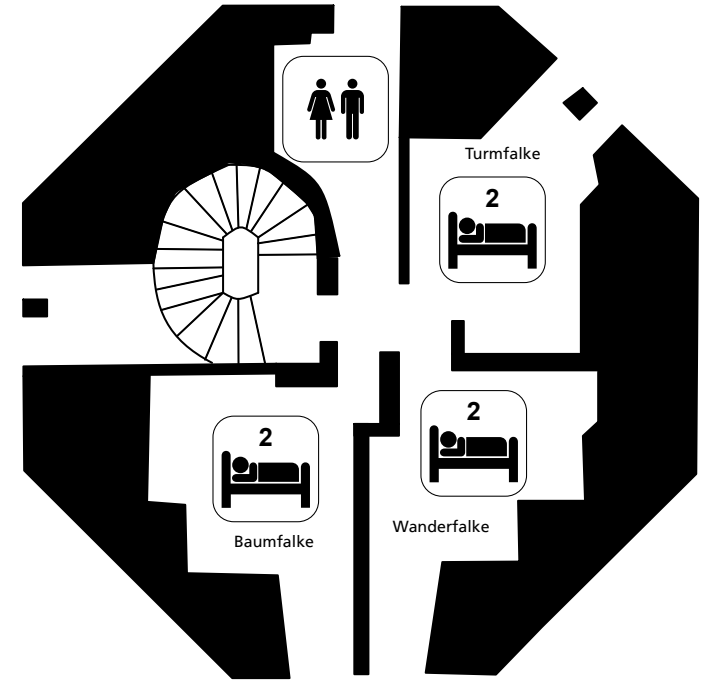

Turm - 3.OG

Zimmer	Bettzahl	Ausstattung	Notizen
Habicht	2	WB E	
Bussard	4	WB E	

WB = Waschbecken; Du = Dusche (incl. WB)

Du/WC = Dusche (incl. WB) und WC

E = Etagenbetten

* = kein Schlüssel wegen Notausgang

Turm - 4.OG

Zimmer	Bettenzahl	Ausstattung	Notizen
Schleiereule *	2	WB E	
Uhu	2	E	
Waldkautz	2	E	

Turm - 5.OG

Zimmer	Bettenzahl	Ausstattung	Notizen
Turmfalke *	2	WB E	
Wanderfalke	2	E	
Baumfalke	2	E	

WB = Waschbecken; Du = Dusche (incl. WB)

Du/WC = Dusche (incl. WB) und WC

E = Etagenbetten

* = kein Schlüssel wegen Notausgang

Turm - 6.OG

Tagesraum Adlerhorst

Länge [m]	9,00 m
Breite [m]	5,00 m
Fläche [m ²]	45,00 m ²
Stühle an Tischen	20
Stühle in Reihen / Kreis	40
Bodenbelag	Parkett
Bemerkung	