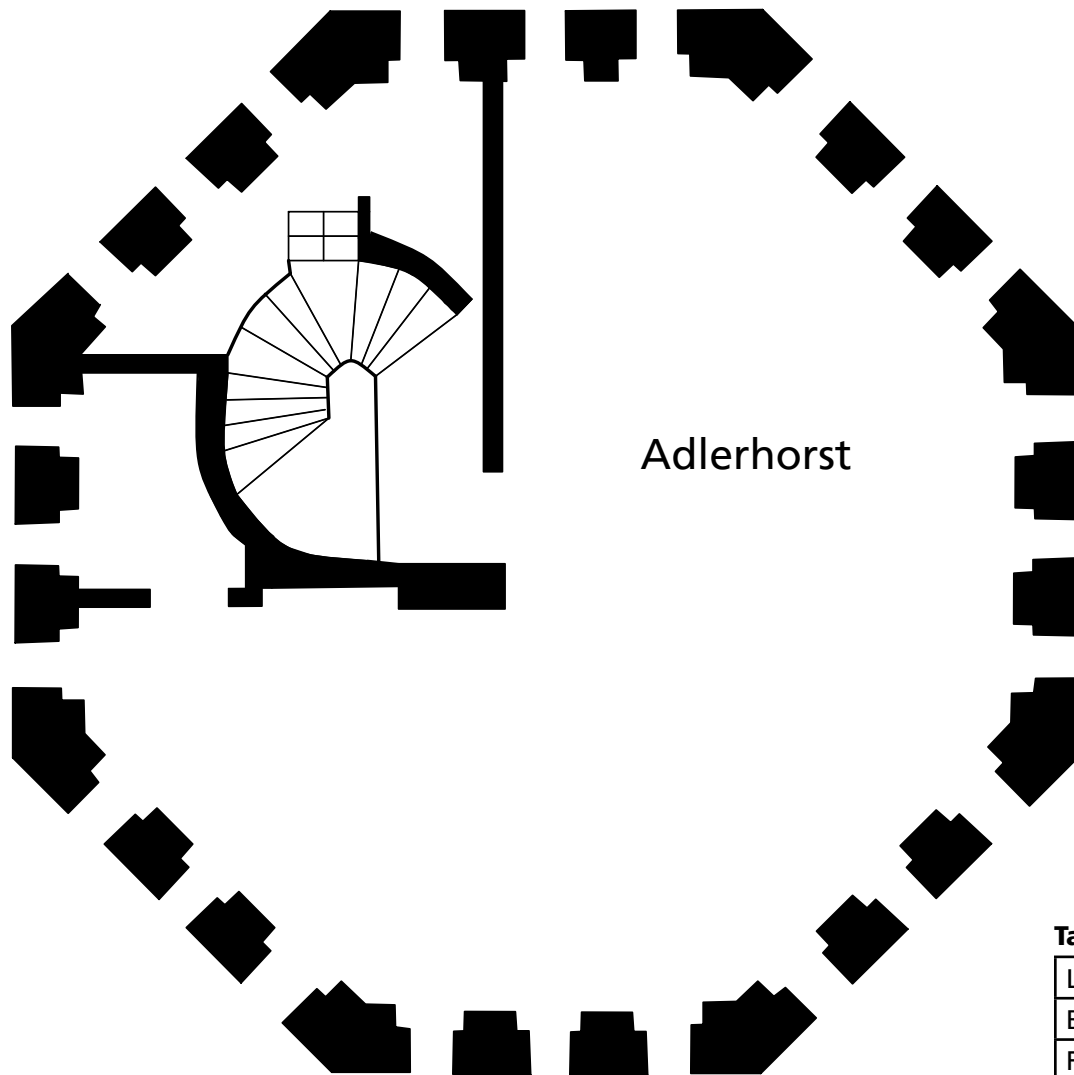

Turm - 3.OG

Zimmer	Bettzahl	Ausstattung	Notizen
Habicht	2	WB E	
Bussard	4	WB E	

WB = Waschbecken; Du = Dusche (incl. WB)

Du/WC = Dusche (incl. WB) und WC

E = Etagenbetten

* = kein Schlüssel wegen Notausgang

Turm - 4.OG

Zimmer	Bettenzahl	Ausstattung	Notizen
Schleiereule *	2	WB E	
Uhu	2	E	
Waldkautz	2	E	

Turm - 5.OG

Zimmer	Bettenzahl	Ausstattung	Notizen
Turmfalke *	2	WB E	
Wanderfalke	2	E	
Baumfalke	2	E	

WB = Waschbecken; Du = Dusche (incl. WB)

Du/WC = Dusche (incl. WB) und WC

E = Etagenbetten

* = kein Schlüssel wegen Notausgang

Turm - 6.OG

Tagesraum Adlerhorst

Länge [m]	9,00 m
Breite [m]	5,00 m
Fläche [m ²]	45,00 m ²
Stühle an Tischen	20
Stühle in Reihen / Kreis	40
Bodenbelag	Parkett
Bemerkung	