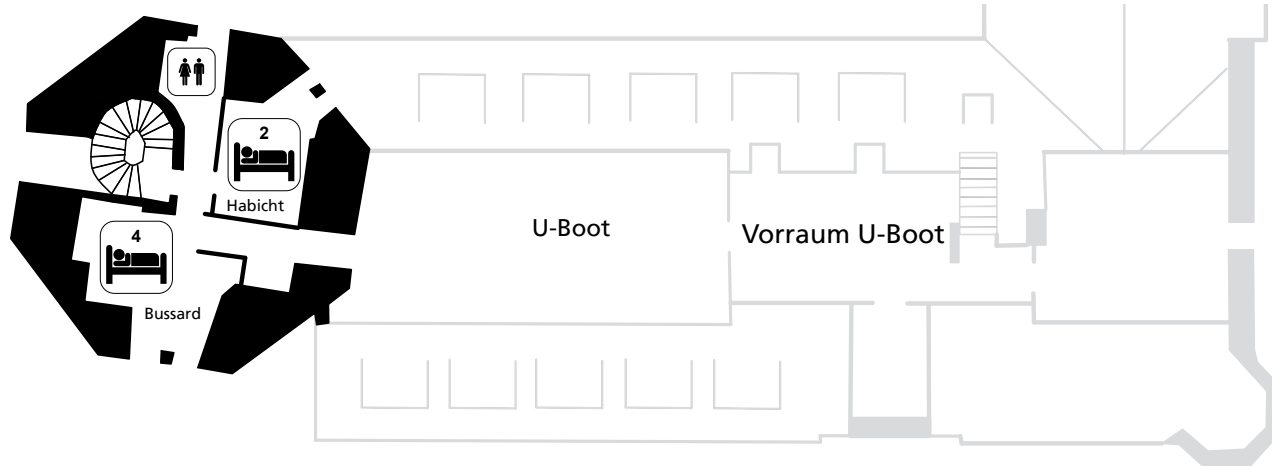

Turm - 3.OG

Zimmer	Bettzahl	Ausstattung	Notizen
Habicht	2	WB E	
Bussard	4	WB E	

WB = Waschbecken; Du = Dusche (incl. WB)

Du/WC = Dusche (incl. WB) und WC

E = Etagenbetten

* = kein Schlüssel wegen Notausgang

Turm - 4.OG

Zimmer	Bettenzahl	Ausstattung	Notizen
Schleiereule *	2	WB E	
Uhu	2	E	
Waldkautz	2	E	

Turm - 5.OG

Zimmer	Bettenzahl	Ausstattung	Notizen
Turmfalke *	2	WB E	
Wanderfalke	2	E	
Baumfalke	2	E	

WB = Waschbecken; Du = Dusche (incl. WB)

Du/WC = Dusche (incl. WB) und WC

E = Etagenbetten

* = kein Schlüssel wegen Notausgang

Turm - 6.OG

Tagesraum Adlerhorst

Länge [m]	9,00 m
Breite [m]	5,00 m
Fläche [m ²]	45,00 m ²
Stühle an Tischen	20
Stühle in Reihen / Kreis	40
Bodenbelag	Parkett
Bemerkung	